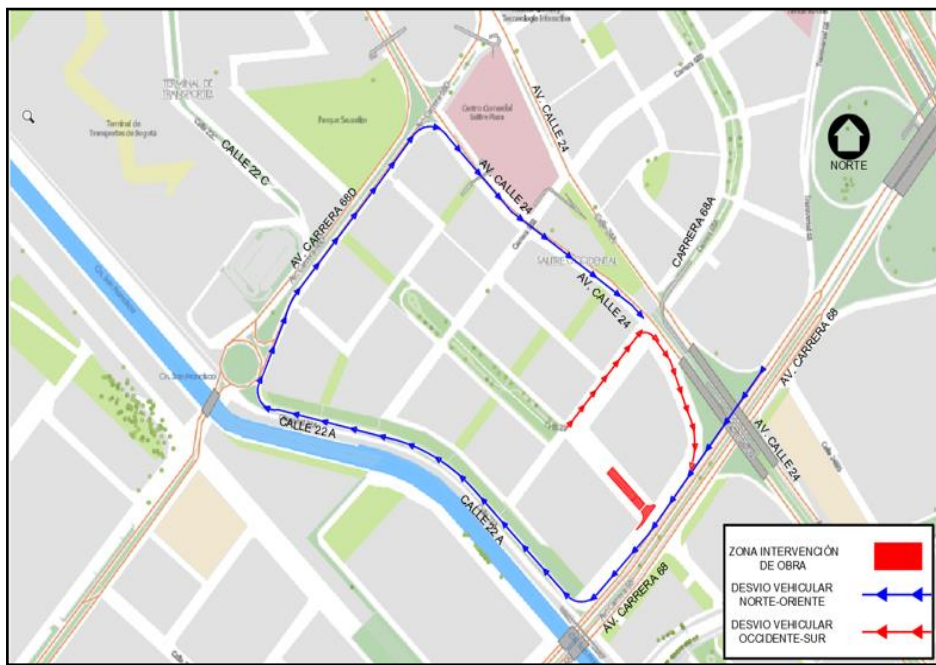

### CIERRE BOCACALLE

- El fin de semana del 1 al 4 de octubre de 2021 se realizará el cruce de redes de servicios públicos en la bocacalle occidental de la Calle 23 con Avenida Carrera 68.
- Los vehículos que provienen del norte por la Av Carrera 68, para tomar la Av. Calle 24 al oriente, llegarán a la Calle 22A al occidente - Carrera 68D al norte y la Avenida Calle 24 al oriente. (Línea azul)
- Los vehículos que tomaban la Calle 23 al oriente, para salir al sur por la Av. Carrera 68, deberán tomar la Carrera 68A al norte - la conectante sur de la Av. Calle 24 y la Av. Carrera 68 al sur. (Línea roja)
- Más información sobre el proyecto en nuestro Punto IDU o escaneando el siguiente código QR: